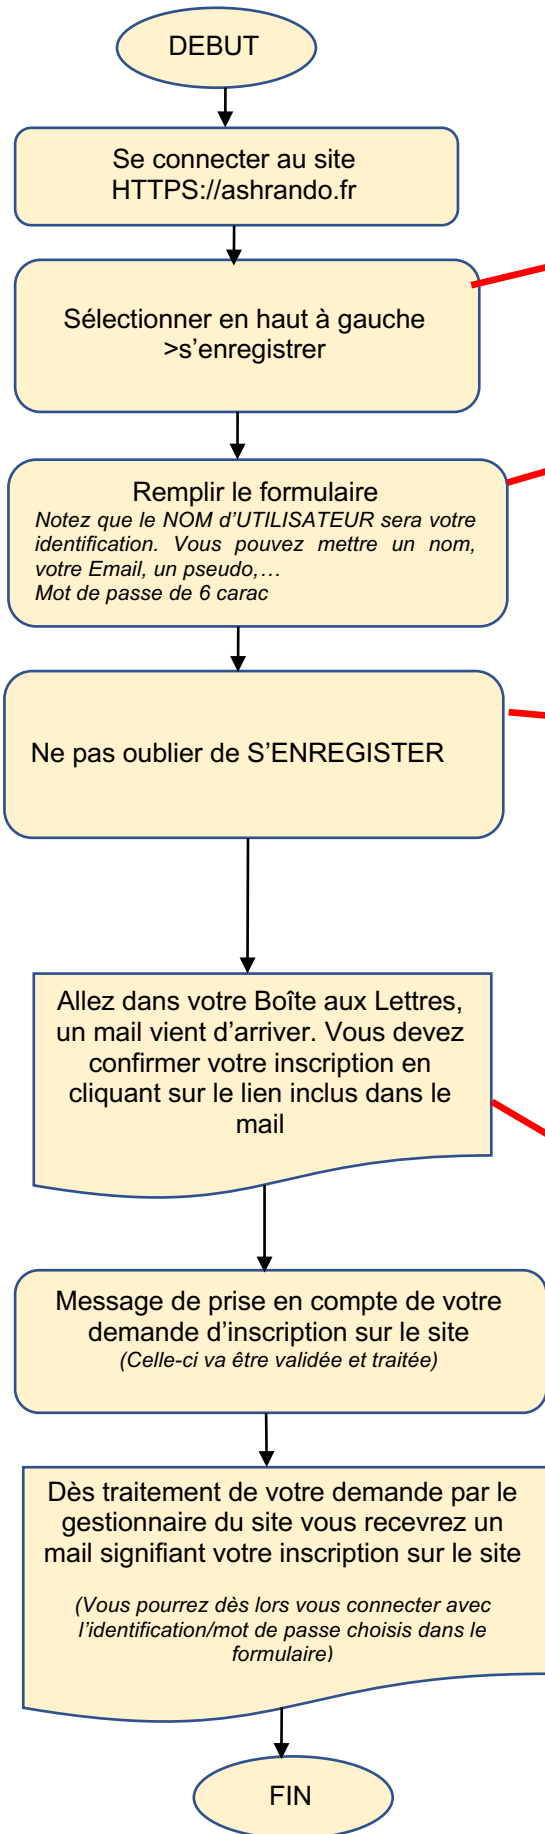

2/Procédure d'inscription

Inscription Complète !
Votre inscription nécessite une confirmation par courriel et une validation. Vous serez notifié à l'adresse de courriel que vous avez saisie.
Quand vous recevrez la validation, vous pourrez alors vous connecter

ASH RANDO - Votre enregistrement est en attente d'approbation

webmaster@ashrando.fr <webmaster@as...> dimanche 18 octobre 2020 à 14:35
À : noella.brillet@free.fr

Bonjour Brillet Noella, Merci pour votre demande d'enregistrement sur notre site Nous avons enregistré votre demande et nous serons en mesure de procéder à l'enregistrement (si vous êtes adhérents à ASH RANDO) dès que vous aurez confirmé votre adresse email en cliquant sur le lien ci-dessous:
<https://www.ashrando.fr/index.php/cb-profile/confirm?confirmcode=reg856deb24eba3d51bf2c82c096a2933200f68ac3> Dès validation de votre adresse email un modérateur du site procédera à l'activation de votre compte Dès activation vous recevrez un nouvel email de confirmation. Courriel: noella.brillet@free.fr Nom: Brillet Noella Nom d'utilisateur: noella A bientôt, ASH Randonnée et Montagne REMARQUE : Ce courriel a été généré automatiquement à partir de ASH RANDO (<https://www.ashrando.fr>).

Merci d'avoir confirmé votre adresse de courriel. Votre compte doit être accepté par un modérateur. Vous recevrez un courriel avec le résultat du processus de validation.

ASH RANDO - Détail de votre enregistrement

webmaster@ashrando.fr <webmaster@as...> dimanche 18 octobre 2020 à 14:53
À : noella.brillet@free.fr

Bonjour Brillet Noella, Votre enregistrement a bien été approuvé par notre équipe d'administration. Votre enregistrement: Courriel: noella.brillet@free.fr Nom: Brillet Noella Nom d'utilisateur: noella est activé. Nous vous souhaitons bienvenue sur notre/votre site Nous restons à votre disposition pour toutes questions sur le site Bon surf L'équipe d'administration du site ashrando.fr REMARQUE : Ce courriel a été généré automatiquement à partir de ASH RANDO (<https://www.ashrando.fr>).